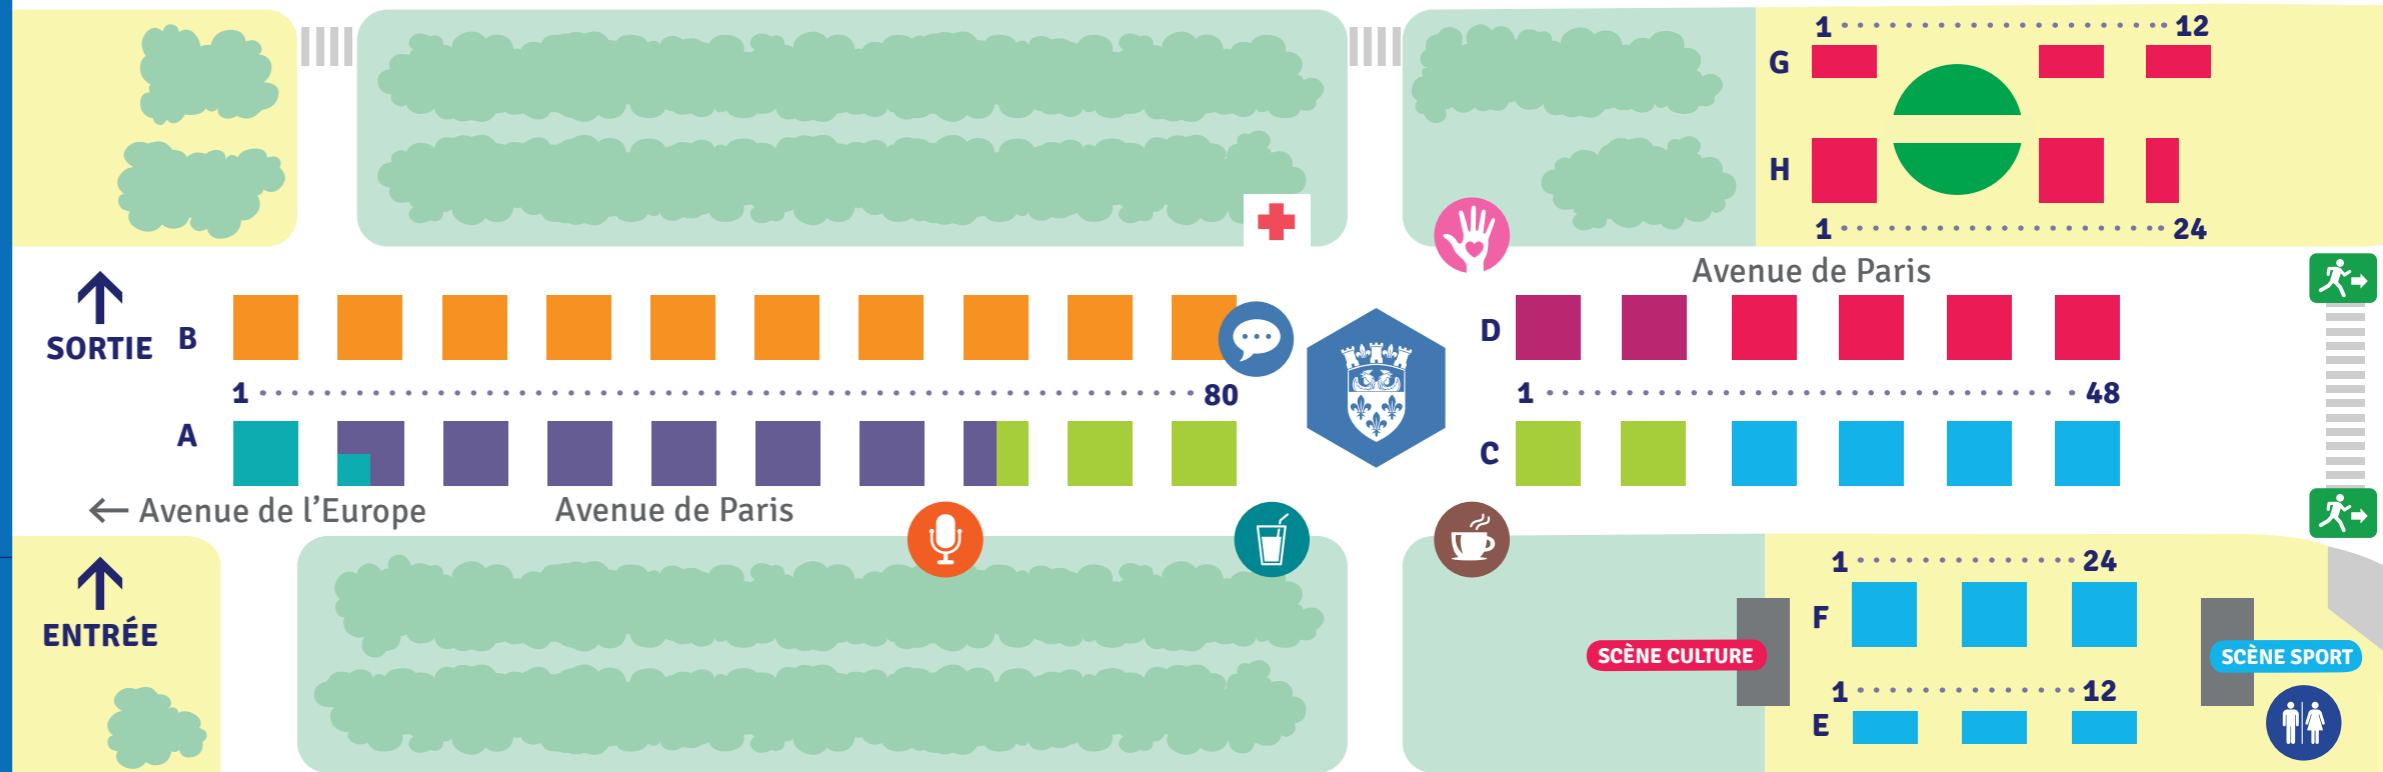

Cette année encore, le Forum réunit plus de 320 associations au service des Versaillais : vie locale et citoyenne, loisirs, culture, sport, bien-être mais aussi emploi, solidarité, santé, développement durable.

Avec 85 associations créées chaque année, 4300 personnes salariées et une moyenne de 22 bénévoles par association, le secteur associatif est la preuve du dynamisme de notre belle cité ! Ces chiffres sont issus de l'Observatoire mené en 2021, que vous pouvez consulter au stand de la Maison des Associations et de l'Emploi (MDAE).

Envie de vous engager ?
Le stand Bénévolat réunit des professionnels qui prendront le temps d'étudier votre projet et de vous orienter vers l'association dans laquelle vous pourrez vous épanouir.

Un petit creux ?
La Junior Asso Clagny-Glatigny propose des collations, tandis que vous pourrez déguster le café d'exception de Coffee For More.

Retrouvez enfin les principaux services municipaux en lien direct avec les habitants, sous la tente « Ville de Versailles » : les Maisons de Quartier, la Direction des Sports, la Direction des Affaires Culturelles et la MDAE. Sans oublier les Conseils de quartier, situés à proximité, qui vous éclaireront sur leur action.

Bonne journée sur votre Forum : profitez bien de la richesse et du dynamisme de nos belles associations !

FORUM 2022 DES ASSOCIATIONS VERSAILLES AVENUE DE PARIS

← Hôtel de Ville

Château de Versailles →

- Bien-être
- Culture
- Développement durable
- Emploi et entrepreneuriat
- Social et santé
- Solidarité
- Sport
- Vie locale et citoyenne, loisirs

Programme des démonstrations

SCÈNE CULTURE

Matin	
11h15-11h25	Team Fenua Family
11h30-11h40	Versailles Jazz Festival
Après-midi	
13h30-13h40	Ecole Adélie
13h45-13h55	Culture Coréenne de Versailles
14h00-14h10	Signes-moi
14h15-14h25	Petit Lotus
14h30-14h40	Groove nation
14h45-14h55	Free Step Event
15h00-15h10	Les 3 Muses
15h30-15h40	Compagnie Versailles Soleil
15h45-15h55	Les Talons sauvages
16h00-16h10	Bal en soir
16h15-16h25	Abrace tango
16h30-16h40	Au-delà des rêves
16h45-16h55	Ambre et Jasmin
17h00-17h10	Tendance 4 temps
17h15-17h25	L'arbre à palabres

SCÈNE SPORT

Matin	
10h30-10h40	3ND
10h45-10h55	Versailles Budo
11h00-11h10	LABS (taïchi)
11h15-11h25	Action Taekwondo Versailles
11h30-11h40	Time 4 Break
11h45-11h55	LABS (Fitness)
12h00-12h10	Espace Qi Gong santé culture
12h15-12h25	Association Georges Hebert
Après-midi	
13h30-13h40	CSLG Gendarmerie de Satory
13h45-13h55	Fun and Fit
14h00-14h10	AQGTV
14h15-14h25	France Wu Tai-chi Chuan
14h30-14h40	Aikido Traditionnel Culture et Harmonie (ATCH)
14h45-14h55	Cercle d'Escrime Versaillais
15h00-15h10	Versailles boxing club
15h15-15h25	San Yuan 3 Sources
15h30-15h40	Social dance club
15h45-15h55	Club de Taichi Chuan de Versailles
16h00-16h10	Taekwondo Chung Do Kwan Versailles
16h15-16h25	Versailles boxe française
16h30-16h40	École versaillaise Van An Phai
16h45-16h55	Macaco Copoeira
17h00-17h10	Friselis Club Ultimate Versailles

Ville de Versailles
Maisons de quartier
Direction des sports
Maison Sport santé
Direction des affaires culturelles
Maison des associations et de l'emploi

Conseils de quartier

Espace bénévolat
France Bénévolat 78
Passerelles & Compétences

Snack
Junior asso Clagny-Glatigny

Tente vidéo
Nzassa productions

Cafétéria
Coffee for more